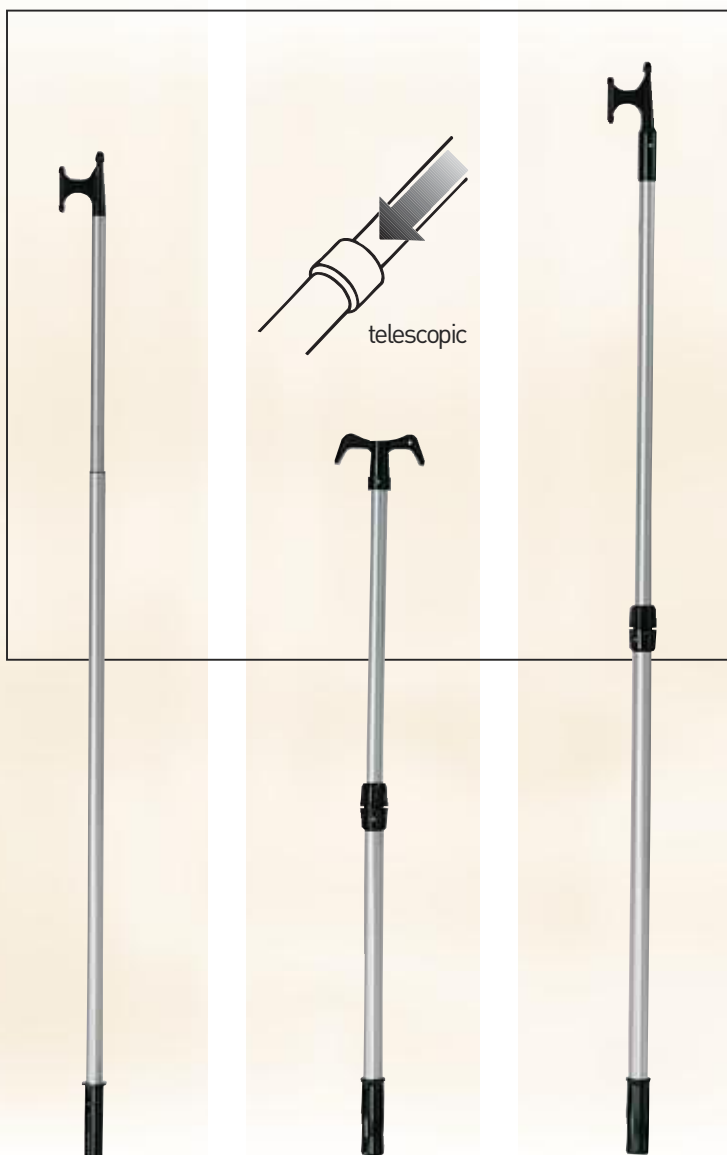

Mezzi marinai in alluminio
Aluminium boat hooks

art. **IDE8**

EDP 6283100
Ø 25/22 x 1mm
60/105 cm

art. **IDS8**

EDP 6282100
Ø 25/30 x 1mm
60/105 cm

art. **IDS16**

EDP 6282200
Ø 25/30 x 1mm
105/180 cm

art. **MS180**

EDP 6292100
Ø 30 x 1mm
180 cm

art. **ME125**

EDP 6291100
Ø 25 x 1mm
125 cm

art. **IDE24**

EDP 6283200
Ø 25/22 x 1mm
110/200 cm

art. **IDS32**

EDP 6282300
Ø 25/30 x 1mm
130/225 cm

art. **MS210**

EDP 6292200
Ø 30 x 1mm
210 cm

art. **ME160**

EDP 6291200
Ø 25 x 1mm
160 cm

art. **ME210**

EDP 6291300
Ø 25 x 1mm
210 cm