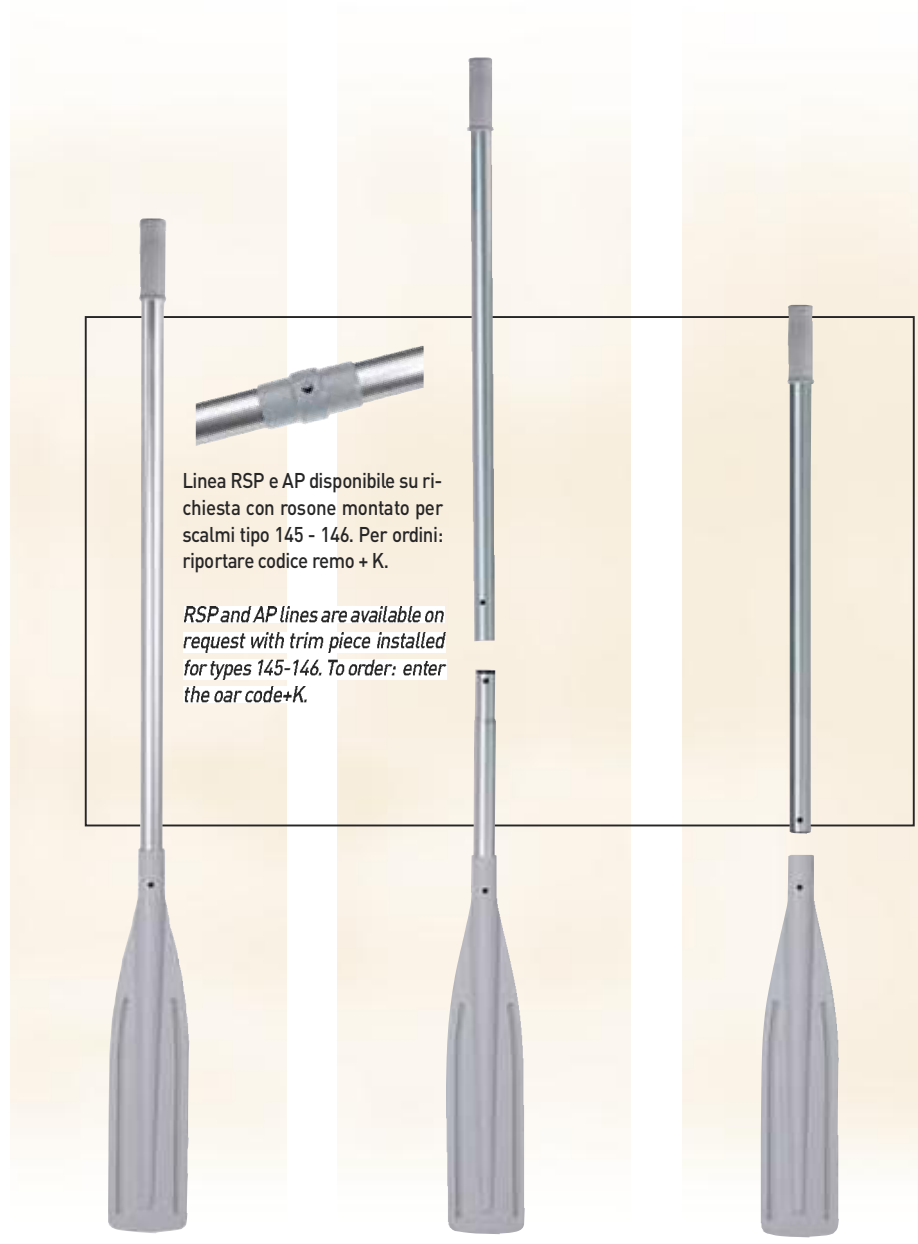

**Remi nautici in alluminio**  
**Aluminium oars**

Colori standard: nero e grigio  
*Standard colours: black and grey*

Ø 32 mm x 1mm

art. **RSP130.W** 130 cm  
EDP 6301712 nero/black  
6301713 grigio/grey

art. **RSP140.W** 140 cm  
EDP 6301714 nero/black  
6301715 grigio/grey

art. **RSP150.W** 150 cm  
EDP 6301716 nero/black  
6301717 grigio/grey

art. **RSP160.W** 160 cm  
EDP 6301718 nero/black  
6301719 grigio/grey

Ø 35 mm x 1mm

art. **AP160** 160 cm  
EDP 6301100 nero/black  
6301101 grigio/grey

art. **AP180** 180 cm  
EDP 6301200 nero/black  
6301201 grigio/grey

art. **AP200** 200 cm  
EDP 6301300 nero/black  
6301301 grigio/grey

art. **RSP160** 160/84 cm  
EDP 6301500 nero/black  
6301501 grigio/grey

art. **RSP180** 180/94 cm  
EDP 6301600 nero/black  
6301601 grigio/grey

art. **RSP200** 200/104 cm  
EDP 6301700 nero/black  
6301701 grigio/grey