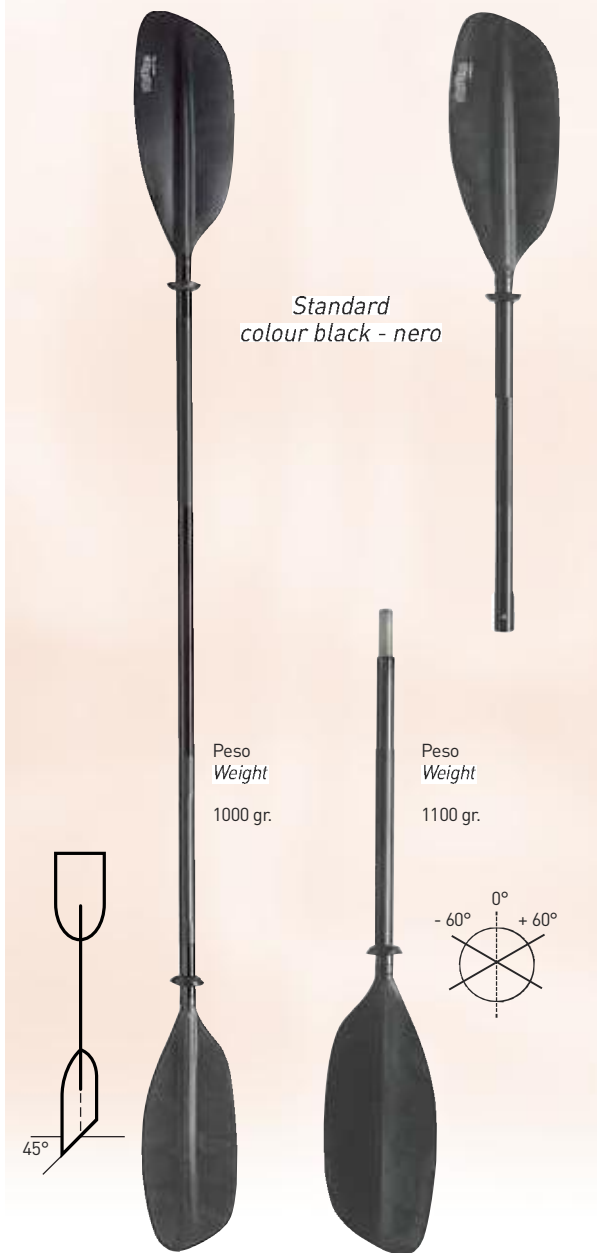

**Manico in fibra di vetro**  
**Fiberglass shaft**

Pala in materiale extra strong con 40% fibra di vetro  
Extra strong plastic blade with 40% fiberglass

Ø 29 x 1,2mm

**art. XT-FIBER**

EDP6276125  
195 cm  
EDP6276105  
205 cm  
EDP6276112  
215 cm  
EDP6276117  
225 cm

**art. XT-FIBER/COL**

EDP6276240  
195 cm  
EDP6276255  
205 cm  
EDP6276260  
215 cm  
EDP6276265  
225 cm

**Manico in lega di alluminio 6005T5**  
**Aluminium alloy 6005T5 shaft**

Pala in polipropilene con 40% fibra di vetro  
Polypropilene blade with 40% fiberglass

Ø 29 x 1,2mm

**art. XT-ALU**

EDP6274105  
195 cm  
EDP6274106  
205 cm  
EDP6274110  
215 cm  
EDP6274130  
225 cm

**art. XT-ALU/COL**

EDP6274202  
195 cm  
EDP6274205  
205 cm  
EDP6274210  
215 cm  
EDP6274230  
225 cm

**Manico in fibra di vetro**  
**Fiberglass shaft**

Pala in materiale extra strong con 40% fibra di vetro  
*Extra strong plastic blade with 40% fiberglass*

inaffondabili  
*all float for easy retrieval*