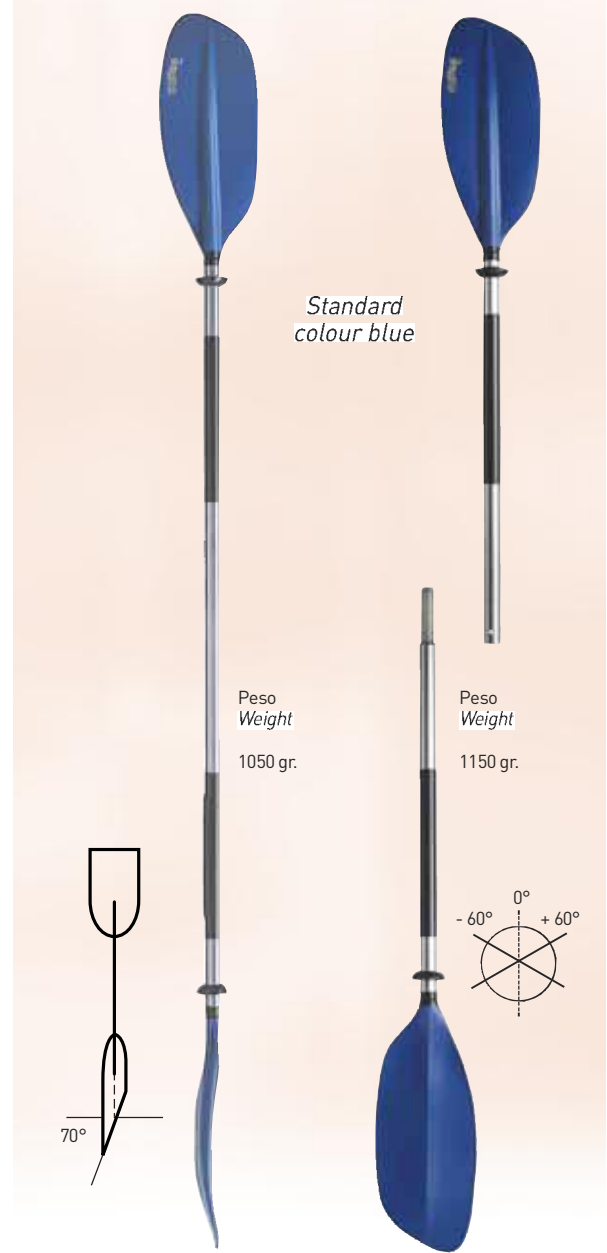

**Manico in fibra di vetro**  
**Fiberglass shaft**

Pala in materiale extra strong con 40% fibra di vetro  
Extra strong plastic blade with 40% fiberglass

Ø 29 x 1,2mm

**art. XT-FIBER**

EDP6276125  
195 cm  
EDP6276105  
205 cm  
EDP6276112  
215 cm  
EDP6276117  
225 cm

**art. XT-FIBER/COL**

EDP6276240  
195 cm  
EDP6276255  
205 cm  
EDP6276260  
215 cm  
EDP6276265  
225 cm

**Manico in lega di alluminio 6005T5**  
**Aluminium alloy 6005T5 shaft**

Pala in polipropilene con 40% fibra di vetro  
Polypropilene blade with 40% fiberglass

Ø 29 x 1,2mm

**art. XT-ALU**

EDP6274105  
195 cm  
EDP6274106  
205 cm  
EDP6274110  
215 cm  
EDP6274130  
225 cm

**art. XT-ALU/COL**

EDP6274202  
195 cm  
EDP6274205  
205 cm  
EDP6274210  
215 cm  
EDP6274230  
225 cm

EDP 6277200  
210 cm - L = 113 cm

EDP 6277210  
220 cm - L = 118 cm

EDP 6277220  
230 cm - L = 123 cm

**ALTRE OPZIONI**  
**OTHER OPTIONS**

Serigrafia sulle pale.  
Colori a scelta per quantità.

*Serigraphy on the back of the blades.  
Different color combinations on demand  
and for quantity.*