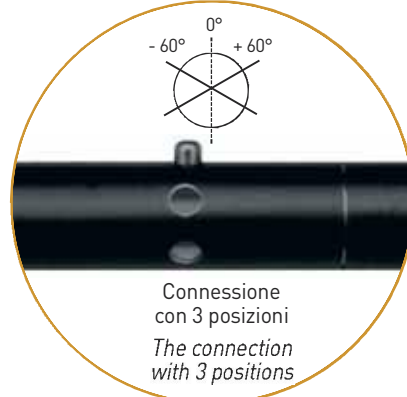

**Manico in fibra di vetro**  
**Fiberglass shaft**

Pala in materiale extra strong con 40% fibra di vetro  
Extra strong plastic blade with 40% fiberglass

Ø 29 x 1,2mm

**art. XT-FIBER**

EDP6276125  
195 cm  
EDP6276105  
205 cm  
EDP6276112  
215 cm  
EDP6276117  
225 cm

Peso  
*Weight*

940/1000 gr.

In funzione  
della lunghezza  
*According  
to the length*

Peso  
*Weight*

1000/1050 gr.

In funzione  
della lunghezza  
*According  
to the length*

Connessione  
con 3 posizioni  
*The connection  
with 3 positions*

Sistema di impugnatura che consente,  
in ogni momento, di sapere com'è incli-  
nata la pagaia.

*Special handle system allowing to know,  
anytime, the paddle angle.*

Manicotti in poliolefina termoretraibile.  
*Grips handle in shrinkable polyolefin.*

**Manico in lega di alluminio 6005T5**  
**Aluminium alloy 6005T5 shaft**

Pala in polipropilene con 40% fibra di vetro - Polypropilene blade with 40% fiberglass

Ø 29 x 1,2mm

**art. KWB**

EDP 6277000  
200 cm