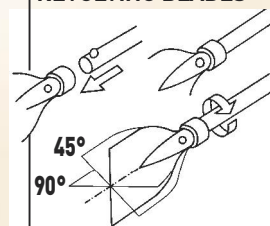

Kit sezionabili
Collapsible kits

KIT
A 1 x KAYAK = 215 cm
B 2 x CANOE = 150 cm

PALE ORIENTABILI
REVOLVING BLADES

ALU Ø 30 x 1mm

art. **DPR 107 KIT**
EDP 6210530

art. **P 204**
EDP 6211200
125 cm

art. **DP 207**
EDP 6221200
215 cm

art. **P 205**
EDP 6211210
150 cm

Manico in alluminio lega
6005T5
Pala in PP
speciale antiurto

*Aluminium alloy
6005T5 shaft
Blade made of shock
polypropilene*

rivestimento
plastico
plastic coating

Peso
Weight
950 gr

ALU Ø 29 x 1,2mm

Peso
Weight
900 gr

ALU Ø 32 x 1,2mm

Peso
Weight
850 gr

ALU Ø 30 x 1mm

Peso
Weight
850 gr

Smontato
Disassembled = 88cm

art. LC-PRO