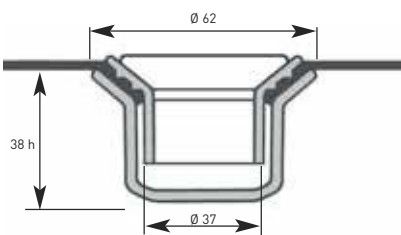

## art. BRAVO 2005

- Utilizzabile sia per i tubolari che per i fondi
  - Massima tenuta grazie alla speciale guarnizione a labbro in silicone
  - Compatta e con tappo ergonomico
  - Apertura "push-push"
- Suitable for tubulars and inflatable floor
  - Very high sealing capacity with special silicon gasket
  - Very compact and with an ergonomic cap
  - "Push-push" principle opening.