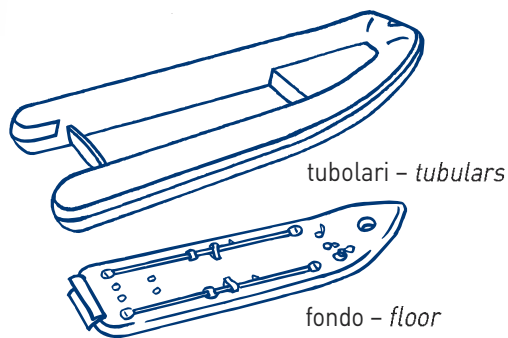

1. Utilizzabile sia per i tubolari che per i fondi
   - Massima tenuta grazie alla speciale guarnizione a labbro in silicone
   - Compatta e con tappo ergonomico
   - Apertura "push-push"
2. Suitable for tubulars and inflatable floor
   - Very high sealing capacity with special silicon gasket
   - Very compact and with an ergonomic cap
   - "Push-push" principle opening.

art 2005	standard	colore
EDP A102800	•	nero / black
EDP A102801	•	grigio / grey
item 2005	standard	color

art 2005/A	standard	colore
EDP A102815	•	nero / black
EDP A102816	•	grigio / grey
item 2005/A	standard	color