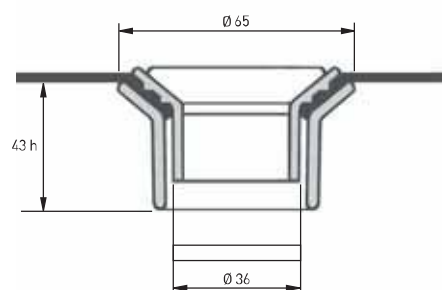

art. BRAVO 2000

art 2000	standard	incassata	colore
EDP A102705	•	-	nero / black
EDP A102706	•	-	grigio / grey
EDP A102707	-	•	nero / black
EDP A102708	-	•	grigio / grey
<i>item 2000</i>	<i>standard</i>	<i>recessed</i>	<i>color</i>

art. BRAVO 2001

art 2001	standard	incassata	colore
EDP A102701	•	-	nero / black
EDP A102700	•	-	grigio / grey
EDP A102710	-	•	nero / black
EDP A102711	-	•	grigio / grey
<i>item 2001</i>	<i>standard</i>	<i>recessed</i>	<i>color</i>

art. BRAVO 2004

art 2004	standard	incassata	colore
EDP A102745	•	-	nero / black
EDP A102744	•	-	grigio / grey
EDP A102747	-	•	nero / black
EDP A102746	-	•	grigio / grey
<i>item 2004</i>	<i>standard</i>	<i>recessed</i>	<i>color</i>

Completamente incassata
Fully recessed

Standard