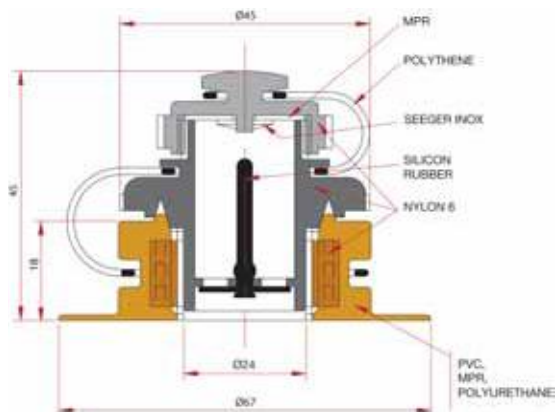

VALVOLE DI GONFIAGGIO INFLATION VALVES

art. **VA5/2**

art VA5/2	materiale	colore
EDP 6892009	NYLON	nero / black
item VA5/2	material	color

art. **687**

Codulo
Base

art 687	materiale	colore
EDP A401687	PVC	nero / black
EDP A402687	PU	nero / black
item 687	material	color

art. **230**

art 230	materiale	colore
EDP A101230	NYLON	nero / black
item 230	material	color