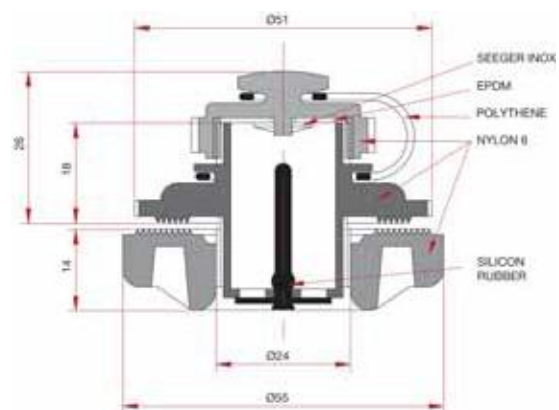

VALVOLE DI GONFIAGGIO INFLATION VALVES

art. **VA5/2**

art VA5/2	materiale	colore
EDP 6892009	NYLON	nero / black
item VA5/2	material	color

art. **687**

Codulo
Base

art 687	materiale	colore
EDP A401687	PVC	nero / black
EDP A402687	PU	nero / black
item 687	material	color

art. **230**

art 230	materiale	colore
EDP A101230	NYLON	nero / black
item 230	material	color