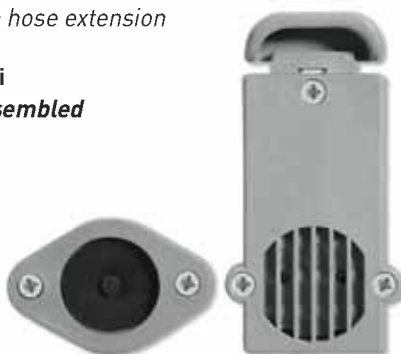

art. 614

A paratia - Telescopico  
*Bulkhead - Telescopic*

Forniti assemblati  
*Supplied assembled*

art 614	modello	spessore asse (SP)	materiale	colore
EDP A403626	15/21	17÷23 mm	NYLON	grigio / grey
EDP A403627	22/28	24÷30 mm	NYLON	grigio / grey
EDP A403628	34/40	36÷42 mm	NYLON	grigio / grey
<i>item 614</i>	<i>model</i>	<i>transom thickness</i>	<i>material</i>	<i>color</i>

art. 612

A paratia - Telescopico  
*Bulkhead - Telescopic*

Forniti smontati  
*Supplied disassembled*

art 612	modello	spessore asse (SP)	materiale	colore
EDP A403616	16/20	16÷20 mm	NYLON	grigio / grey
EDP A403612	19/26	19÷26 mm	NYLON	grigio / grey
EDP A403613	25/39	25÷39 mm	NYLON	grigio / grey
EDP A403614	38/63	38÷63 mm	NYLON	grigio / grey
<i>item 612</i>	<i>model</i>	<i>transom thickness</i>	<i>material</i>	<i>color</i>

art. 613

A paratia - Per prolunga con tubo  
*Bulkhead - With hose extension*

Forniti smontati  
*Supplied disassembled*

art 613	materiale	colore
EDP A403615	NYLON	grigio / grey
<i>item 613</i>	<i>material</i>	<i>color</i>

art. 311

A tappo  
*Empty plug*

art 311	materiale	colore	dim. mm
EDP A401311	NYLON/MPR	nero / black	Ø 37
EDP A401312	NYLON/MPR	grigio / grey	Ø 37
<i>item 311</i>	<i>material</i>	<i>color</i>	<i>dim. mm</i>