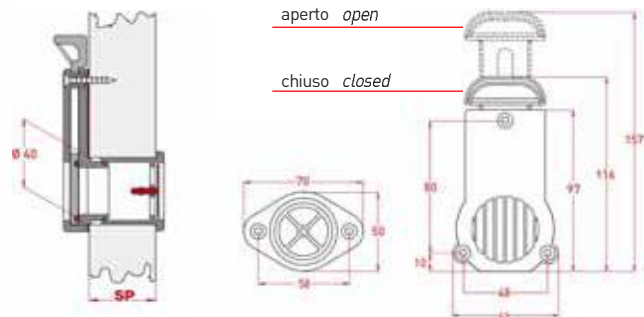

art. 614

A paratia - Telescopico  
*Bulkhead - Telescopic*

Forniti assemblati  
*Supplied assembled*

art 614	modello	spessore asse (SP)	materiale	colore
EDP A403626	15/21	17÷23 mm	NYLON	grigio / grey
EDP A403627	22/28	24÷30 mm	NYLON	grigio / grey
EDP A403628	34/40	36÷42 mm	NYLON	grigio / grey
<i>item 614</i>	<i>model</i>	<i>transom thickness</i>	<i>material</i>	<i>color</i>

art. 612

A paratia - Telescopico  
*Bulkhead - Telescopic*

Forniti smontati  
*Supplied disassembled*

art 612	modello	spessore asse (SP)	materiale	colore
EDP A403616	16/20	16÷20 mm	NYLON	grigio / grey
EDP A403612	19/26	19÷26 mm	NYLON	grigio / grey
EDP A403613	25/39	25÷39 mm	NYLON	grigio / grey
EDP A403614	38/63	38÷63 mm	NYLON	grigio / grey
<i>item 612</i>	<i>model</i>	<i>transom thickness</i>	<i>material</i>	<i>color</i>

art. 311

A tappo  
*Empty plug*

art 311	materiale	colore	dim. mm
EDP A401311	NYLON/MPR	nero / black	Ø 37
EDP A401312	NYLON/MPR	grigio / grey	Ø 37
<i>item 311</i>	<i>material</i>	<i>color</i>	<i>dim. mm</i>