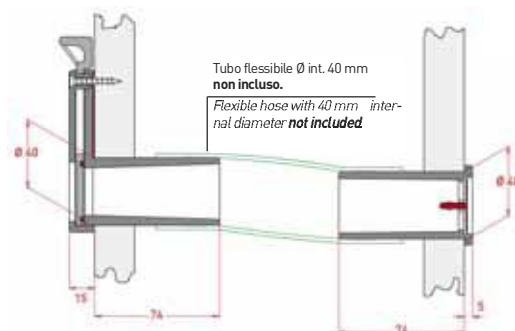

art. 614

A paratia - Telescopico  
*Bulkhead - Telescopic*

Forniti assemblati  
*Supplied assembled*

art 614	modello	spessore asse (SP)	materiale	colore
EDP A403626	15/21	17÷23 mm	NYLON	grigio / grey
EDP A403627	22/28	24÷30 mm	NYLON	grigio / grey
EDP A403628	34/40	36÷42 mm	NYLON	grigio / grey
<i>item 614</i>	<i>model</i>	<i>transom thickness</i>	<i>material</i>	<i>color</i>

art. 612

A paratia - Telescopico  
*Bulkhead - Telescopic*

Forniti smontati  
*Supplied disassembled*

art 612	modello	spessore asse (SP)	materiale	colore
EDP A403616	16/20	16÷20 mm	NYLON	grigio / grey
EDP A403612	19/26	19÷26 mm	NYLON	grigio / grey
EDP A403613	25/39	25÷39 mm	NYLON	grigio / grey
EDP A403614	38/63	38÷63 mm	NYLON	grigio / grey
<i>item 612</i>	<i>model</i>	<i>transom thickness</i>	<i>material</i>	<i>color</i>

art. 613

A paratia - Per prolunga con tubo  
*Bulkhead - With hose extension*

Forniti smontati  
*Supplied disassembled*

art 613	materiale	colore
EDP A403615	NYLON	grigio / grey
<i>item 613</i>	<i>material</i>	<i>color</i>

art. 311

A tappo  
*Empty plug*

art 311	materiale	colore	dim. mm
EDP A401311	NYLON/MPR	nero / black	Ø 37
EDP A401312	NYLON/MPR	grigio / grey	Ø 37
<i>item 311</i>	<i>material</i>	<i>color</i>	<i>dim. mm</i>