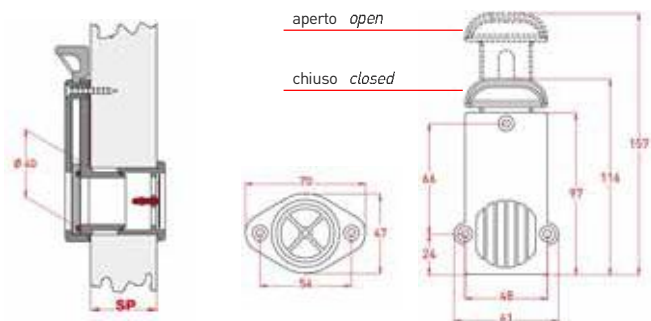

art. 614

A paratia - Telescopico  
*Bulkhead - Telescopic*

Forniti assemblati  
*Supplied assembled*

art 614	modello	spessore asse (SP)	materiale	colore
EDP A403626	15/21	17÷23 mm	NYLON	grigio / grey
EDP A403627	22/28	24÷30 mm	NYLON	grigio / grey
EDP A403628	34/40	36÷42 mm	NYLON	grigio / grey
<i>item 614</i>	<i>model</i>	<i>transom thickness</i>	<i>material</i>	<i>color</i>

art. 612

A paratia - Telescopico  
*Bulkhead - Telescopic*

Forniti smontati  
*Supplied disassembled*

art 612	modello	spessore asse (SP)	materiale	colore
EDP A403616	16/20	16÷20 mm	NYLON	grigio / grey
EDP A403612	19/26	19÷26 mm	NYLON	grigio / grey
EDP A403613	25/39	25÷39 mm	NYLON	grigio / grey
EDP A403614	38/63	38÷63 mm	NYLON	grigio / grey
<i>item 612</i>	<i>model</i>	<i>transom thickness</i>	<i>material</i>	<i>color</i>

art. 613

A paratia - Per prolunga con tubo  
*Bulkhead - With hose extension*

Forniti smontati  
*Supplied disassembled*

art 613	materiale	colore
EDP A403615	NYLON	grigio / grey
<i>item 613</i>	<i>material</i>	<i>color</i>

art. 311

A tappo  
*Empty plug*

art 311	materiale	colore	dim. mm
EDP A401311	NYLON/MPR	nero / black	Ø 37
EDP A401312	NYLON/MPR	grigio / grey	Ø 37
<i>item 311</i>	<i>material</i>	<i>color</i>	<i>dim. mm</i>