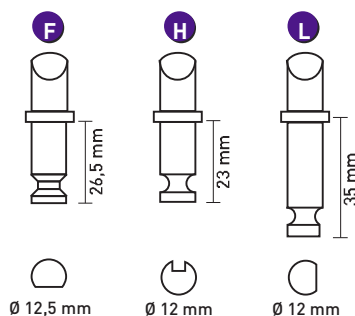

Mooring plate with ring made in MPR

[Confezione multipla
Packing multiple **]**

art. **CONNETTORE** 1 pz.

EDP 7401159 • EAN 8007405904966

- Connettore maschio/femmina adatto per apparecchi con potenza fino a 100 A 12 V DC
- Il kit consente di cablare cavi da 5 a 10 mm²
- Dimensioni: 10x3x3 cm
- *Male/female connector suitable for equipment with power up to 100 A 12 V DC*
- *The kit allows cabling cables from 5 to 10 mm²*
- *Dimensions: 10x3x3 cm.*

[Confezione singola da espositore]
Display single packing

art. SP 75 2 pz.
Tappo di svuotamento corpo in nylon e tappo in MPR con corda
Empty plug - nylon support and MPR plug

art. SP 103 1 pz.
Tappo in MPR con corda
MPR plug

[Confezione singola da espositore]
Display single packing

**Scalmi regolabili
Adjustable oarlocks**

[Confezione multipla]
Packing multiple

Regolabile - adjustable

plastica
plastic

B Ø 35 mm
C Ø 32 mm

ottone
brass