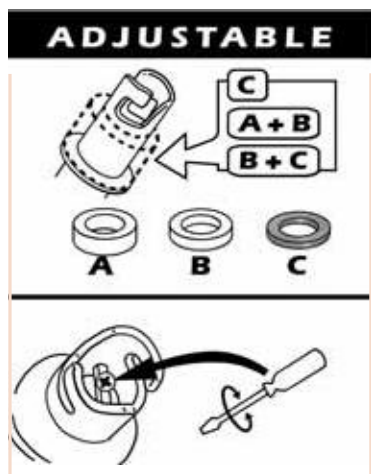

VALVOLA	EDP CODE 5061711 art 711	EDP CODE 5061714 art 712	EDP CODE S241097 art 718	EDP CODE S241202 art 718/ADJ	EDP CODE S241200 art 718/2005	EDP CODE S241198 art 718/HR	EDP CODE S241096 art 734
2000	•	•					•
2001	•	•	•	•			
2004	•	•		•			
2005-2005/A	•	•		•	•		
HR	•	•	•	•		•	
ALTRE OTHERS	•	•		•			
VALVES							

**RACCORDI VALIDI PER I SEGUENTI GONFIATORI
FITTINGS SUITABLE FOR THE FOLLOWING PUMPS**

							
	tutti tranne -BRAVO 7M -BRAVO 8M -ELETTRICI	solo per elettrici e pompe con manometro -BRAVO 7M -BRAVO 8M	tutti quelli a mano e a pedale	tutti tranne -5001 -7011 -6011 -BRAVO 12	tutti tranne -5001 -7011 -6011 -BRAVO 12	tutti tranne -5001 -7011 -6011 -BRAVO 12	tutti tranne -BRAVO 7M -BRAVO 8M -ELETTRICI
	<i>all except</i> -BRAVO 7M -BRAVO 8M -ELECTRICALS	only for electric and foot pumps with gauge meter -BRAVO 7M -BRAVO 8M	<i>all hand and foot pumps</i>	<i>all except</i> -5001 -7011 -6011 -BRAVO 12	<i>all except</i> -5001 -7011 -6011 -BRAVO 12	<i>all except</i> -5001 -7011 -6011 -BRAVO 12	<i>all except</i> -BRAVO 7M -BRAVO 8M -ELECTRICALS