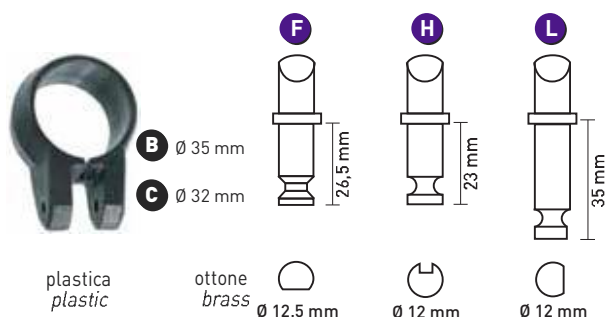

**art. 120 F**

Abbinabile agli scalmi C-H e B-H  
*To be combined with C-H and B-H oarlocks*

art 120 F	materiale	colore	dim. mm
EDP A051133	PVC	nero / black	110x170x40 h
EDP A059133	PVC	grigio / grey	110x170x40 h
EDP A901120	MPR	nero / black	110x170x40 h
EDP A901119	MPR	grigio / grey	110x170x40 h
<i>item 120 F</i>	<i>material</i>	<i>color</i>	<i>dim. mm</i>

**art. CL**

EDP S241152 nero / black  
EDP S241153

**art. BF**

EDP S241144 nero / black  
EDP S241178 grigio / grey

**art. BH**

EDP S241146 nero / black  
EDP S241176 grigio / grey

**art. BL**

EDP S241124 nero / black  
EDP S241173

**art. 117**

**art. 620**

Abbinabile all'art. 117  
*It can be combined with item 117*

art 117	materiale	colore	dim. mm
EDP CODE A051117	PVC	nero / black	150x220x30 h
EDP CODE A059117	PVC	grigio / grey	150x220x30 h
EDP CODE A901117	MPR	nero / black	150x220x30 h
EDP CODE A939117	MPR	grigio / grey	150x220x30 h
<i>item 117</i>	<i>material</i>	<i>color</i>	<i>dim. mm</i>

art 620	materiale	colore	dim. mm
EDP CODE A351620	NYLON	nero / black	80x60h - Ø 35
<i>item 620</i>	<i>material</i>	<i>color</i>	<i>dim. mm</i>