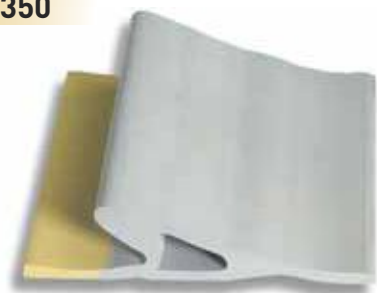

art. 2025

art 2025	materiale	colore	dim. mm	peso g/m
EDP 8702585	PVC	grigio-grigio grey-grey	58x3 h	185
<i>item 2025</i>	<i>material</i>	<i>color</i>	<i>dim. mm</i>	<i>weight g/m</i>

art. 2200

art 2200	materiale	colore	dim. mm	peso g/m
EDP 8702001	PVC	nero / black	66x4 h	170
EDP 8702008	PVC	grigio / grey	66x4 h	170
<i>item 2200</i>	<i>material</i>	<i>color</i>	<i>dim. mm</i>	<i>weight g/m</i>

art. 2400

art 2400	materiale	colore	dim. mm	peso g/m
EDP 8702012	PVC	nero-grigio black-grey	73x21 h	700
<i>item 2400</i>	<i>material</i>	<i>color</i>	<i>dim. mm</i>	<i>weight g/m</i>

art. 2600

art 2600	materiale	colore	dim. mm	peso g/m
EDP 8702065	PVC	nero / black	90x25 h	1250
EDP 8702060	PVC	grigio / grey	90x25 h	1250
<i>item 2600</i>	<i>material</i>	<i>color</i>	<i>dim. mm</i>	<i>weight g/m</i>

art. 2250

art 2250	materiale	colore	dim. mm	peso g/m
EDP 8702027	Gomma/Rubber	nero / black	92x24 h	780
EDP 8702017	Gomma/Rubber	grigio / grey	92x24 h	780
<i>item 2250</i>	<i>material</i>	<i>color</i>	<i>dim. mm</i>	<i>weight g/m</i>

art. 2350

art 2350	materiale	bicolore	dim. mm	peso g/m
EDP 8702080	Gomma/Rubber	grigio/giallo grey/yellow	88x25 h	860
<i>item 2350</i>	<i>material</i>	<i>bicolor</i>	<i>dim. mm</i>	<i>weight g/m</i>

art. 2450