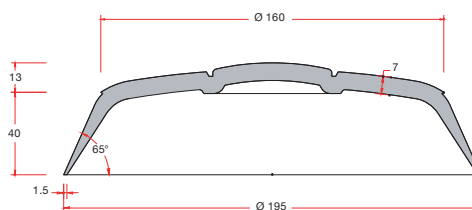

## art. 615

Cono coda  
End cone

art 615	materiale	colore
EDP A508001	PVC	nero / black
EDP A401611	PVC	grigio / grey
<i>item 615</i>	<i>material</i>	<i>color</i>

## art. 609

Cono coda  
End cone

art 609	materiale	colore
EDP A804010	Gomma/Rubber	grigio / grey
<i>item 609</i>	<i>material</i>	<i>color</i>

## art. 610

Cono coda  
End cone

art 610	materiale	colore
EDP A901610	Gomma/Rubber	grigio / grey
EDP A901611	Gomma/Rubber	nero / black
<i>item 610</i>	<i>material</i>	<i>color</i>

## art. 683

Cono coda  
End cone

Inox

art 683	materiale	colore	dim. mm
EDP A401683	NYLON	nero / black	Ø 150x100 h
<i>item 683</i>	<i>material</i>	<i>color</i>	<i>dim. mm</i>