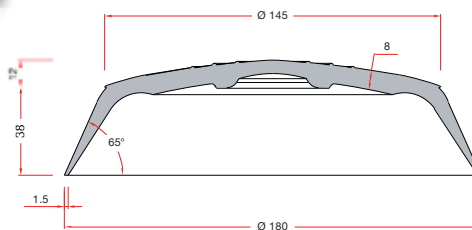

## art. 615

Cono coda  
End cone

art 615	materiale	colore
EDP A508001	PVC	nero / black
EDP A401611	PVC	grigio / grey
<i>item 615</i>	<i>material</i>	<i>color</i>

## art. 609

Cono coda  
End cone

art 609	materiale	colore
EDP A804010	Gomma/Rubber	grigio / grey
<i>item 609</i>	<i>material</i>	<i>color</i>

## art. 610

Cono coda  
End cone

art 610	materiale	colore
EDP A901610	Gomma/Rubber	grigio / grey
EDP A901611	Gomma/Rubber	nero / black
<i>item 610</i>	<i>material</i>	<i>color</i>

## art. 683

Cono coda  
End cone

Inox

art 683	materiale	colore	dim. mm
EDP A401683	NYLON	nero / black	Ø 150x100 h
<i>item 683</i>	<i>material</i>	<i>color</i>	<i>dim. mm</i>