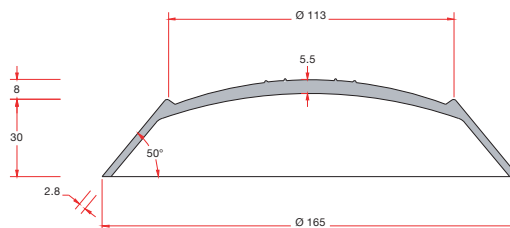

## art. 615

Cono coda  
End cone

art 615	materiale	colore
EDP A508001	PVC	nero / black
EDP A401611	PVC	grigio / grey
<i>item 615</i>	<i>material</i>	<i>color</i>

## art. 609

Cono coda  
End cone

art 609	materiale	colore
EDP A804010	Gomma/Rubber	grigio / grey
<i>item 609</i>	<i>material</i>	<i>color</i>

## art. 610

Cono coda  
End cone

art 610	materiale	colore
EDP A901610	Gomma/Rubber	grigio / grey
EDP A901611	Gomma/Rubber	nero / black
<i>item 610</i>	<i>material</i>	<i>color</i>

## art. 683

Cono coda  
End cone

Inox

art 683	materiale	colore	dim. mm
EDP A401683	NYLON	nero / black	Ø 150x100 h
<i>item 683</i>	<i>material</i>	<i>color</i>	<i>dim. mm</i>